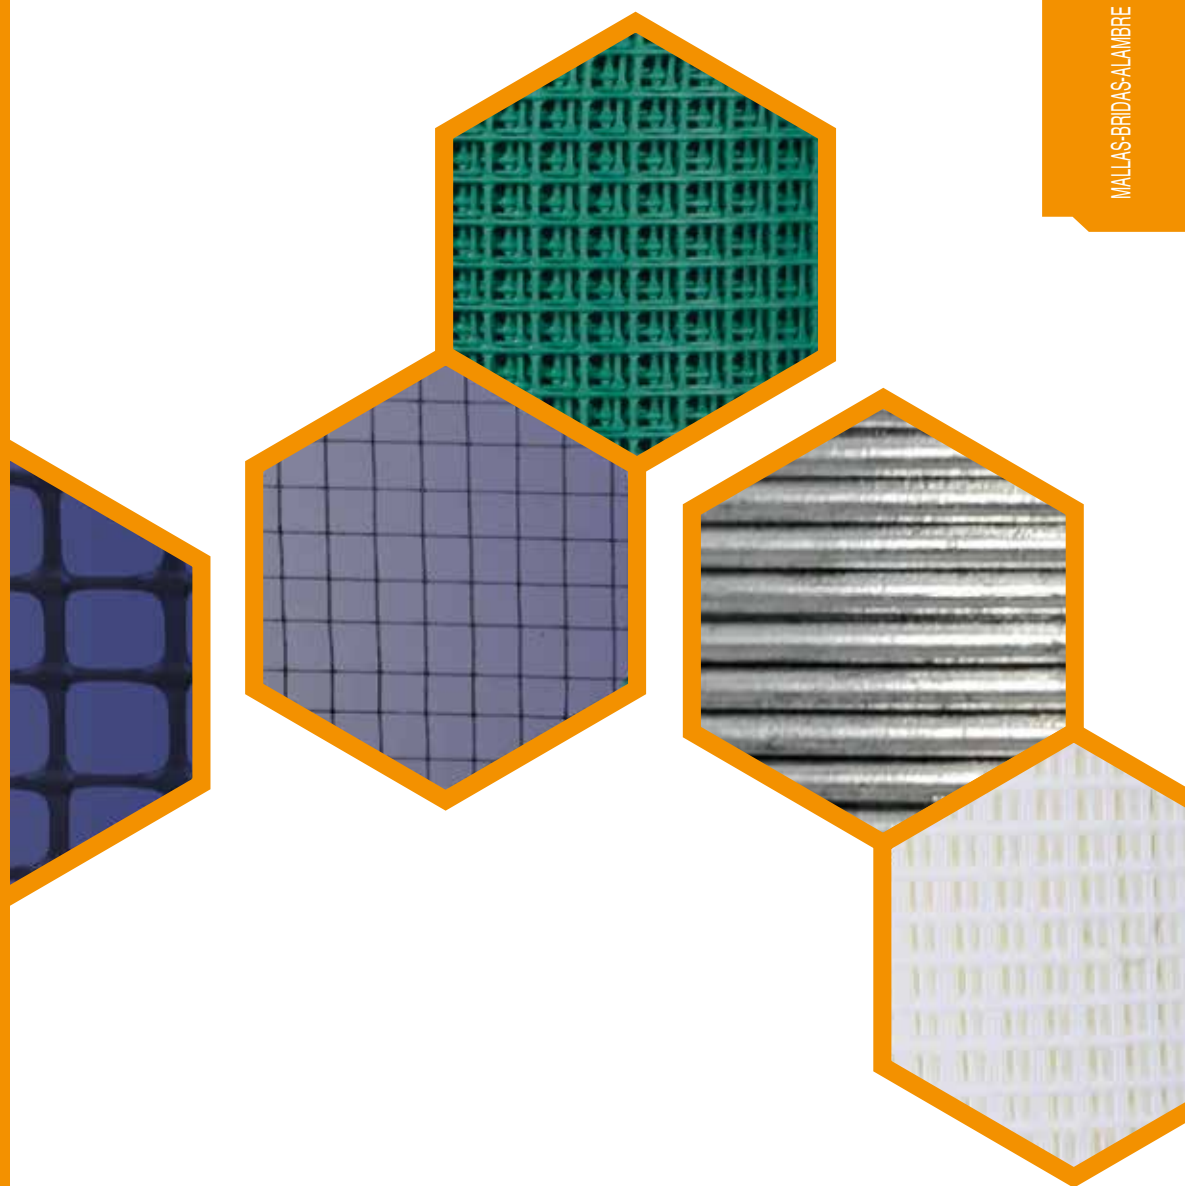

Mallas, Bridas y Alambre
Meshes, Cable tie and Wire
Mailles, Brides et fils

Protectores para árboles
Tree guards
Gardes d'arbres

MALLAS-BRIDAS-ALAMBRE

FORJA
VULCANUS®

mosquitera ^{malla} fibra de vidrio

fiberglass insect screen / toile moustiquaire-fibre de verre

Ref.	Medida	Metros	M²
12001	60	30	18
12002	80	30	24
12003	100	30	30
12003/1 blanca	100	30	30
12003/2 verde	100	30	30
12004	120	30	36
12005	140	30	42
12005/1	150	30	45
12006	160	30	48
12007	180	30	54
12008	200	30	60
12009	240	30	72

También disponible en color negro.

El mosquitero de Fibra de Vidrio es flexible, económico y su instalación es sencilla. No se arruga, abolla ni se desteje. La malla de Fibra es menos opaca que la de aluminio, permitiendo más visibilidad. Los Mosquiteros de Fibra de Vidrio son los más usados en construcciones nuevas.

mosquitera ^{malla} aluminio

aluminum insect screen / toile moustiquaire-aluminium

Ref.	Medida	Metros	M²
12048	60	30	18
12049	80	30	24
12050	100	30	30
12051	120	30	36
12053	150	30	45

mosquitera ^{malla} acero inox.

Stainless steel insect screen / toile moustiquaire en acier inoxydable

Ref.	Medida	Metros	M²
12075	100	30	30
12076	120	30	36

mosquitera ^{malla} galvanizada

galvanized insect screen / toile moustiquaire-galvanisée

Ref.	Medida	Metros	M²
12100	80	30	24
12101	100	30	30
12102	120	30	36

mosquitera ^{ruedas}

wheels insect screen / roues pour moustiquaire

Ref.	ø interior (mm)	ø exterior
12190	5	21
12191	5	23